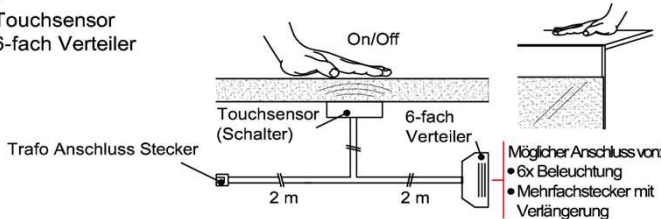

- Möglicher Anschluss von:
- 6x Beleuchtung
 - Mehrfachstecker mit Verlängerung

Touchsensor-Set (Lichtschaltung)

Verdeckter Lichtschalter für komfortables Schalten durch Berühren der Korpusoberfläche!

- 1x Touchsensor
- 1x 6-fach Verteiler