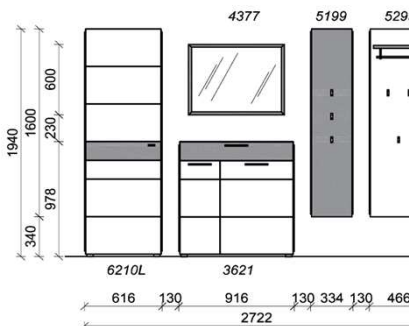

Sitzkissen, Zusatzböden... (siehe Zubehörseite)

Breite: 173,8cm | Tiefe: 38cm | Höhe: 194cm

St	Bezeichnung	Bestellnr.	Pr.
1x	Schuhschrank	1620	
1x	Schuhschrank	3221	
1x	Garderobenpaneel	4699	
1x	Spiegel	3477	
	D001		Σ

Sitzkissen, Zusatzböden... (siehe Zubehörseite)

Breite: 255,4cm | Tiefe: 38cm | Höhe: 194cm

Kombination D006

spiegelseitig zur Abbildung: D906

St	Bezeichnung	Bestellnr.	Pr.
1x	Garderobenschrank	6210L	
1x	Schuhschrank	3621	
1x	Garderobenpaneel	5199	
1x	Garderobenpaneel	5299	
1x	Spiegel	4377	
	D006		Σ

Zusatzböden... (siehe Zubehörseite)

Breite: 272,2cm | Tiefe: 38cm | Höhe: 194cm