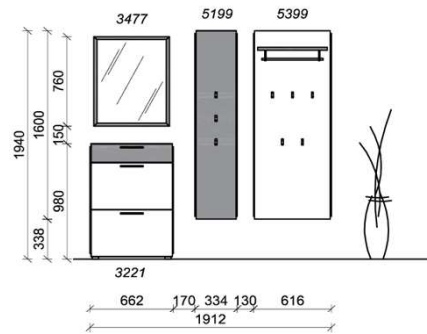

Zusatzböden... (siehe Zubehörseite)

Breite: 191,2cm | Tiefe: 38cm | Höhe: 194cm