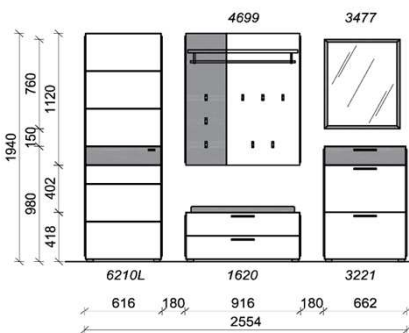

Sitzkissen, Zusatzböden... (siehe Zubehörseite)

Breite: 255,4cm | Tiefe: 38cm | Höhe: 194cm