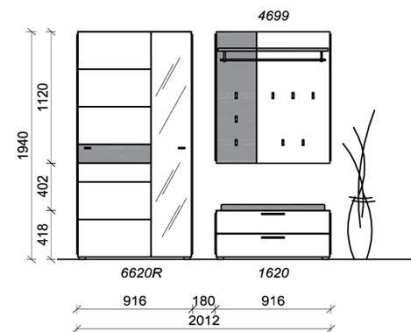

Sitzkissen, Zusatzböden ... (siehe Zubehörseite)

Breite: 201,2cm | Tiefe: 38cm | Höhe: 194cm