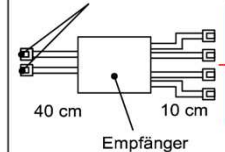

Best.Nr.: FS4
Pr.:

1. Möglicher Anschluss von:
2. 4x schaltbare Beleuchtungseinheit bis max 60 Watt
   - Mehrfachstecker mit Verlängerung für weitere Lampen bis max 60 Watt

Bestellhinweis:
Belastbar bis max. 60 Watt!
Trafo Anschlussmöglichkeit:

Menge (max)	Watt	Bestellnr.
2 Trafos	à 15 W	TRA15
2 Trafos	à 30 W	TRA30
1 Trafo	à 60 W	TRA60

Achtung: Die Kombination von Trafos mit unterschiedlicher Wattleistung ist nicht möglich!