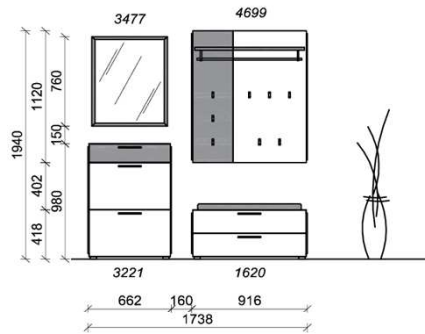

KITZALM - CELLO DIELEN

Kombinationen

Ausführungen:

Salzkammergut Alteiche natur gebürstet
Front / Paneelblenden

Akzent Carbondgrau
Korpus / Spiegel / Griffe / Kleiderst. / Haken

Kombination D001

spiegelseitig zur Abbildung: D901

Breite: 173,8cm | Tiefe: 38cm | Höhe: 194cm

St	Bezeichnung	Bestellnr.	Pr.
1x	Schuhschrank	1620	
1x	Schuhschrank	3221	
1x	Garderobenpaneel	4699	
1x	Spiegel	3477	
	D001		Σ

Empfohlenes Beleuchtungspaket

St	Bezeichnung	Watt	Bestellnr.
1x	Korpuseitenbel.	8,1	KS301-081
1x	Korpuseitenbel.	5	KS201-050
1x	Garderobenbel.	10,1	PA100-101
1x	Trafo-Set		TRA30
1x	Fernsteuerung		FS4

Kombination D002

spiegelseitig zur Abbildung: D902

Breite: 172,2cm | Tiefe: 38cm | Höhe: 194cm

St	Bezeichnung	Bestellnr.	Pr.
1x	Schuhschrank	3621	
1x	Garderobenpaneel	5399	
1x	Spiegel	4377	
	D002		Σ

Empfohlenes Beleuchtungspaket

St	Bezeichnung	Watt	Bestellnr.
1x	Korpuseitenbel.	8,1	KS301-081
1x	Garderobenbel.	15,0	PA200-150
1x	Trafo-Set		TRA30
1x	Fernsteuerung		FS4