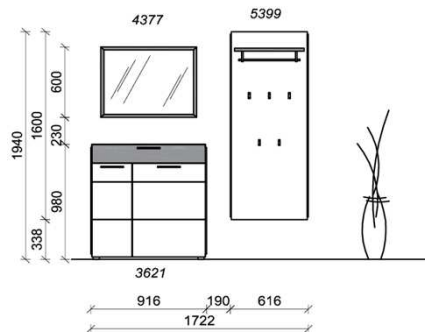

KITZALM - CELLO DIELEN

Kombinationen

Ausführungen:

Salzkammergut Alteiche natur gebürstet
Front / Paneelblenden

Akzent Carbondgrau
Korpus / Spiegel / Griffe / Kleiderst. / Haken

Kombination D001

spiegelseitig zur Abbildung: D901

Breite: 173,8cm | Tiefe: 38cm | Höhe: 194cm

St	Bezeichnung	Bestellnr.	Pr.
1x	Schuhschrank	1620	
1x	Schuhschrank	3221	
1x	Garderobenpaneel	4699	
1x	Spiegel	3477	
	D001		Σ

Empfohlenes Beleuchtungspaket

St	Bezeichnung	Watt	Bestellnr.
1x	Korpuseitenbel.	8,1	KS301-081
1x	Korpuseitenbel.	5	KS201-050
1x	Garderobenbel.	10,1	PA100-101
1x	Trafo-Set		TRA30
1x	Fernsteuerung		FS4

Kombination D002

spiegelseitig zur Abbildung: D902

Breite: 172,2cm | Tiefe: 38cm | Höhe: 194cm

St	Bezeichnung	Bestellnr.	Pr.
1x	Schuhschrank	3621	
1x	Garderobenpaneel	5399	
1x	Spiegel	4377	
	D002		Σ

Empfohlenes Beleuchtungspaket

St	Bezeichnung	Watt	Bestellnr.
1x	Korpuseitenbel.	8,1	KS301-081
1x	Garderobenbel.	15,0	PA200-150
1x	Trafo-Set		TRA30
1x	Fernsteuerung		FS4