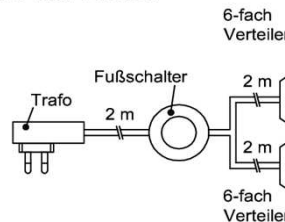

Trafo-Set 60 Watt

- 1x Fußschalter
- 1x Trafo 60 Watt
- 2x 6-fach Verteiler