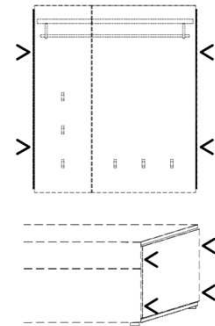

KITZALM - CELLO DIELEN

Beleuchtung / Zubehör

Ausführungen:

Salzkammergut Alteiche natur gebürstet
Front / Paneelblenden

Akzent Carbondgrau
Korpus / Spiegel / Griffe / Kleiderst. / Haken

Garderobenpaneelbeleuchtung

Technische Dokumentation Beleuchtungsartikel

Bestellnr.	Watt	Pr.	Nutzlichtstrom [lm]	Farbtemperatur [K]	Dieses Produkt enthält eine Lichtquelle der Energieeffizienzklasse	Bauart	EU-Identnr.
Garderobenpan.bel.							
PA100-101	10,1		2x 500	3200-3500	F	fest	768593
PA200-150	15,0		2x 775	3200-3500	F	fest	768593
Korpuseitenbel.							
KS201-050	5,0		2x 500	3200-3500	F	fest	768593
KS301-081	8,1		2x 775	3200-3500	F	fest	768593
KS401-127	12,7		2x 1250	3200-3500	F	fest	768593

Hinweis:
Beleuchtung ohne Trafo!
Bitte wählen Sie den passenden Trafo unter Beachtung der benötigten Gesamtwattleistung aus! (Siehe nächste Seite)

Hinweis:

Die EU-Identnr. kann über folgenden Link aufgerufen werden und ist am Ende durch die entsprechende EU-Identnr. zu ergänzen.
<https://eprel.ec.europa.eu/screen/product/lightsources/...>